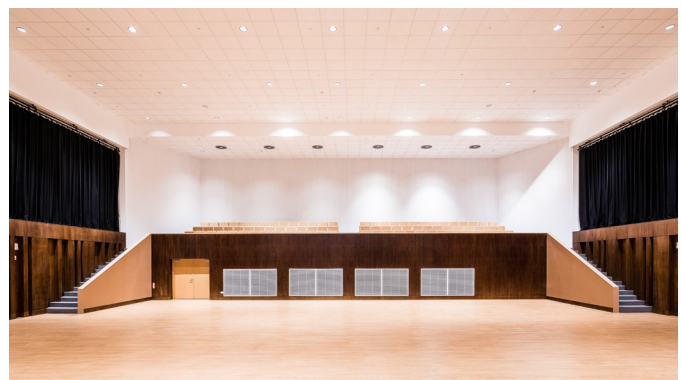

排練室各空間圖文說明
樂團排練室 / B313

樂團排練室

尺寸 (長 x 寬 x 高 / m) : 18.7 x 14.3 x 7.8

建議容納人數 : 200 人

空間設備 : 木質地板
吸音拉簾
84 席固定觀眾席

平台鋼琴 (Steinway D-274)
72 張排練椅
72 支譜架
4 張高腳椅
1 個指揮譜架
6 張木紋桌
4 張雙人沙發

圖例說明
插座位置
鏡牆位置
照片拍攝位置參考

插座 : (同一編號為同一迴路)

1. B2063 RH-B2R1-7 (110V)
2. B2063 RH-B2R1-19 (110V)
3. B2063 RH-B2R1-1 (110V)

外接電源

I.

ORE-B301A
3φ4W+G 380/220V 150A

ORE-B304D

3φ4W+G 208/120V 50A

II.

ORE-B301B

3φ4W+G 208/120V 250A

RSE-101B

3φ4W+G 208/120V 250A

B