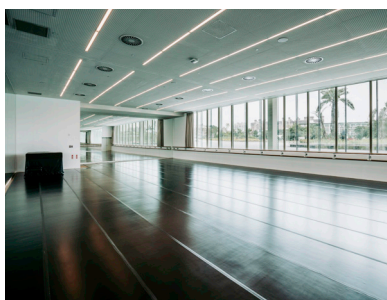

1. 1213 RH-1R1-2-36 (110V)
2. 1213 RH-1R1-2-35 (110V)
3. 1213 RH-1R1-2-34 (110V)

A B

C D

排練室各空間圖文說明

排練室 5 / 1192

大型排練室

尺寸 (長x寬x高/m): 19.3 x 12.2 x 3.9
6.6 x 8.8 x 3 (附屬空間)

建議容納人數: 110 人