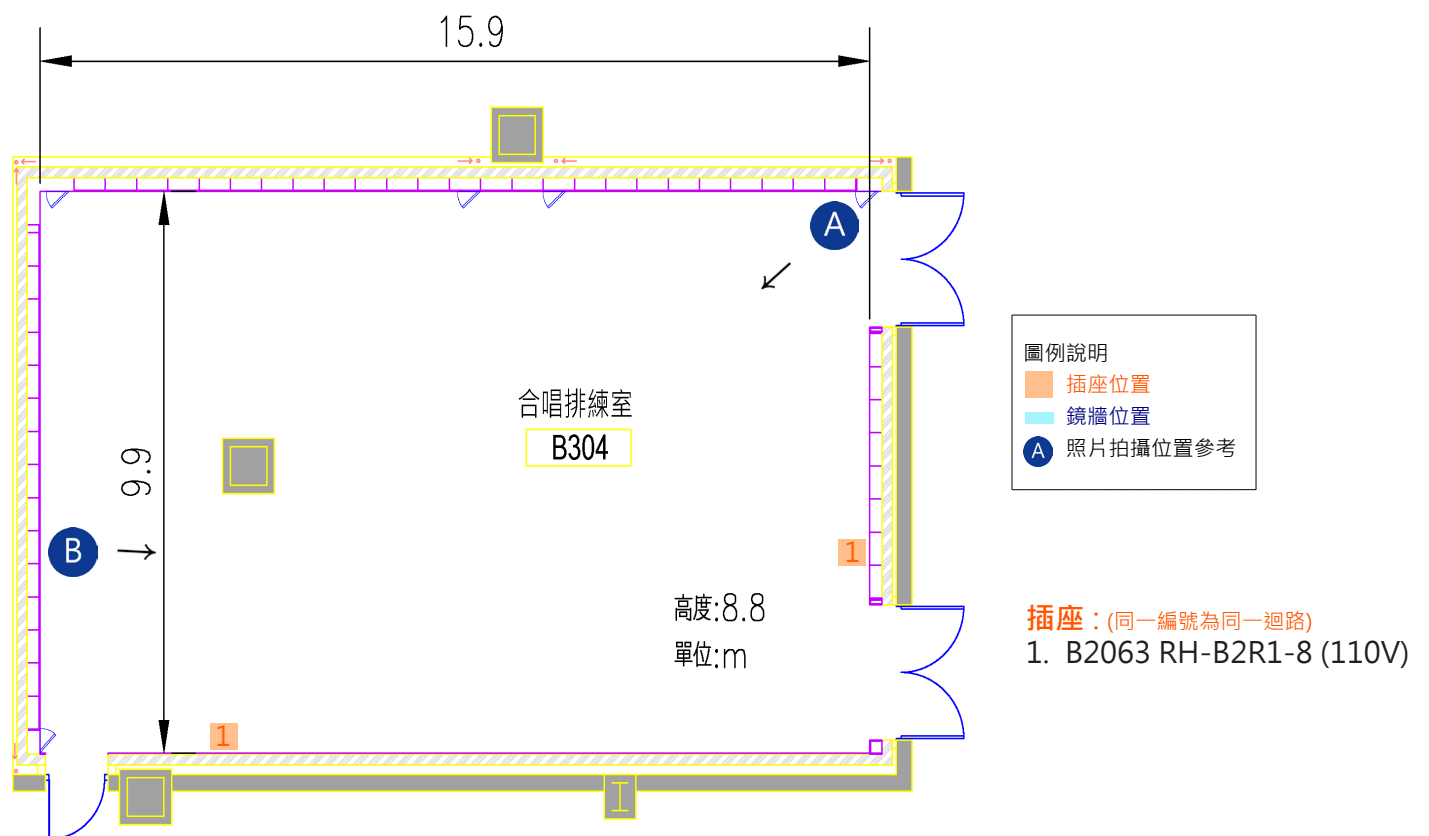

- 插座位置
- 鏡牆位置
- 照片拍攝位置參考

插座 : (同一編號為同一迴路)
1. B1122 RH-B1R1-13 (110V)

A

B

C

排練室各空間圖文說明
排練室 11 / B1116

小型排練室

尺寸 (長 x 寬 x 高 / m) : 5.2 x 4.1 x 2.7

建議容納人數 : 10 人

空間設備 : 木質地板
吸音牆面
置物櫃

5 張排練椅
5 支譜架

圖例說明

- 插座位置
- 鏡牆位置
- 照片拍攝位置參考

插座 : (同一編號為同一迴路)
1. B1122 RH-B1R1-12 (110V)

A

B

C

排練室各空間圖文說明
合唱排練室 / B304

合唱排練室

尺寸 (長 x 寬 x 高 / m) : 15.9 x 9.9 x 8.8

建議容納人數 : 80 人

空間設備 : 木質地板
吸音牆面

平台鋼琴 (YAMAHA C7XPE)

36 張排練椅

36 支譜架

2 張高腳椅

2 張木紋桌

A

B

排練室各空間圖文說明
樂團排練室 / B313

樂團排練室

尺寸 (長 x 寬 x 高 / m) : 18.7 x 14.3 x 7.8