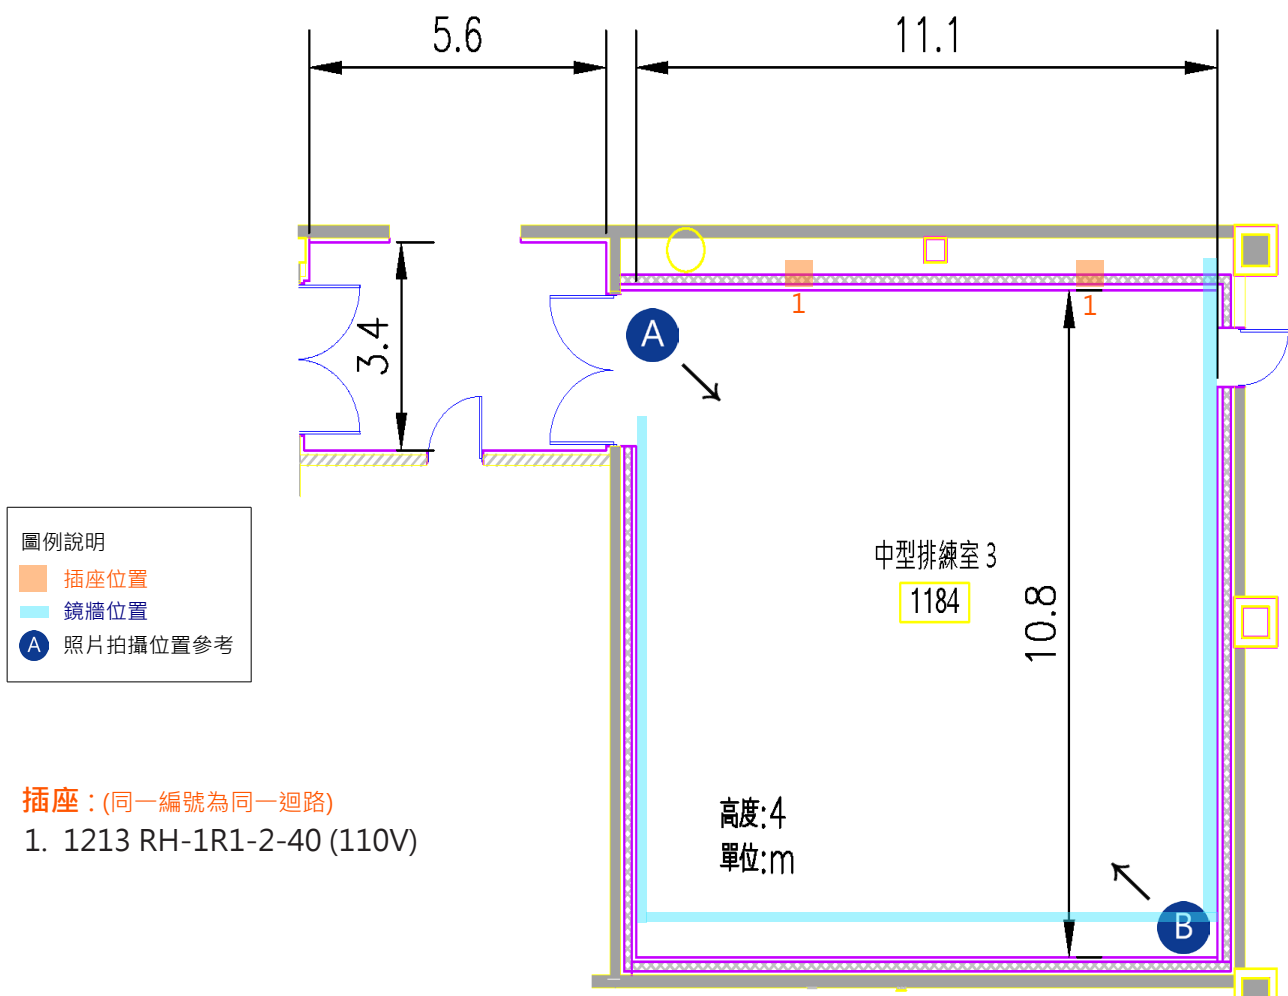

排練室各空間圖文說明
排練室 3 / 1184

中型排練室

尺寸 (長 x 寬 x 高/m) : 11.1 x 10.8 x 4

建議容納人數 : 50 人

空間設備 : 木質地板

灰色舞蹈地墊

2 面吸音牆

2 面鏡牆

平台鋼琴 (YAMAHA C7XPE)

2 張工作桌

5 張摺椅

6 支移動式把杆 (大)

2 支移動式把杆 (小)

插座 : (同一編號為同一迴路)

1. 1213 RH-1R1-2-40 (110V)