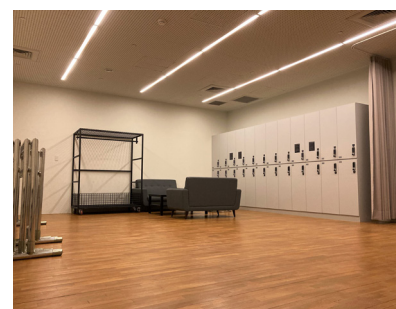

1. 1213 RH-1R1-2-36 (110V)
2. 1213 RH-1R1-2-35 (110V)
3. 1213 RH-1R1-2-34 (110V)

A B

C D

排練室各空間圖文說明

排練室 5 / 1192

大型排練室

尺寸 (長x寬x高/m): 19.3 x 12.2 x 3.9
6.6 x 8.8 x 3 (附屬空間)

建議容納人數: 110 人