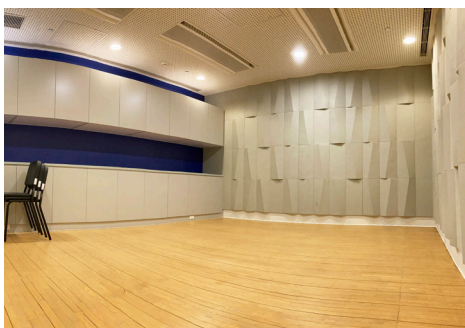

排練室各空間圖文說明
排練室 10 / B1115

小型排練室

尺寸 (長 x 寬 x 高 / m) : 5.2 x 4.1 x 2.7

建議容納人數 : 10 人

空間設備 : 木質地板
吸音牆面
置物櫃

5 張排練椅
5 支譜架

圖例說明

- 插座位置
- 鏡牆位置
- 照片拍攝位置參考

插座 : (同一編號為同一迴路)
1. B1122 RH-B1R1-13 (110V)

A