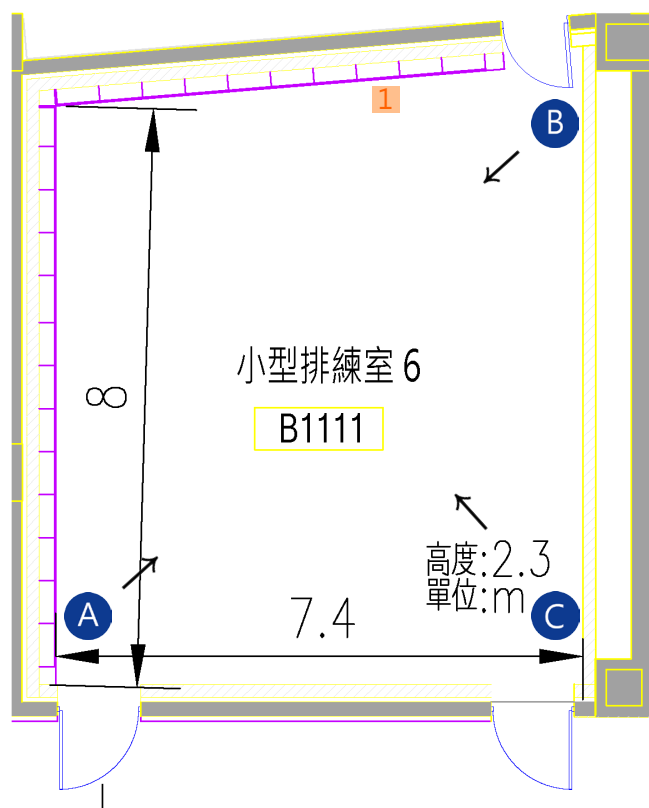

1. 1213 RH-1R1-2-36 (110V)
2. 1213 RH-1R1-2-35 (110V)
3. 1213 RH-1R1-2-34 (110V)

A B

C D

排練室各空間圖文說明

排練室 5 / 1192

大型排練室

尺寸 (長x寬x高/m): 19.3 x 12.2 x 3.9
6.6 x 8.8 x 3 (附屬空間)

建議容納人數: 110 人

小型排練室

尺寸 (長 x 寬 x 高 / m) : 8 x 7.4 x 2.3 (天花板最高處 2.5m · 最低處 2.3m)

建議容納人數 : 25 人

空間設備 : 木質地板
吸音牆面

直立鋼琴 (YAMAHA U3)
1 張木紋桌
15 張排練椅
15 支譜架

插座 : (同一編號為同一迴路)

1. B1122 RH-B1R1-18 (110V)
2. B1122 RH-B1R1-17 (110V)