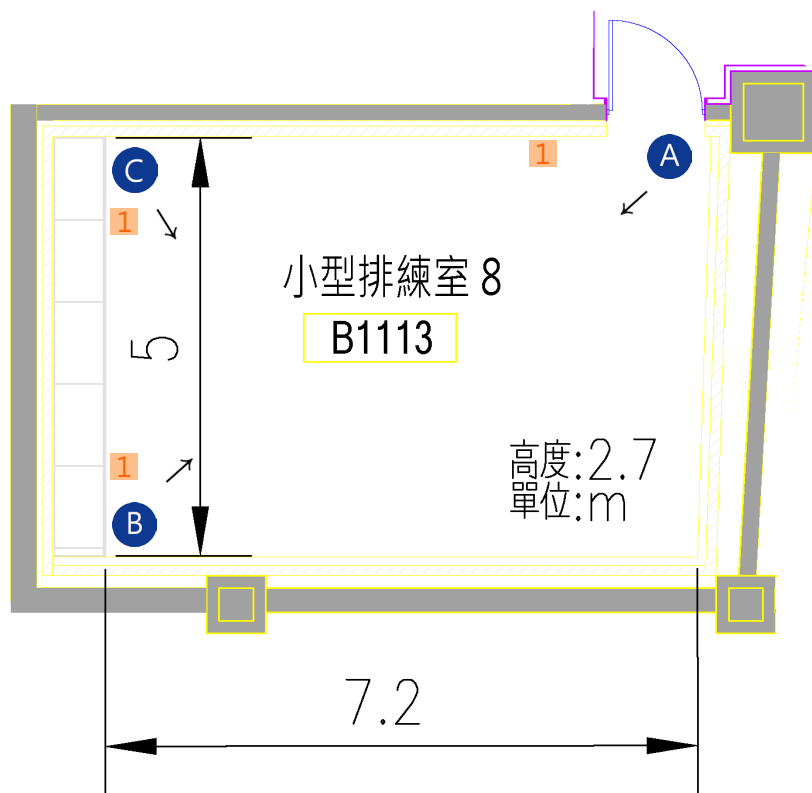

A

B

C

排練室各空間圖文說明
排練室 7 / B1112

小型排練室

尺寸(長x寬x高/m): 5.2 x 4.4 x 2.3

建議容納人數: 10 人

空間設備: 木質地板
吸音牆面
置物櫃

5 張排練椅
5 支譜架

A

排練室各空間圖文說明
排練室 8 / B1113

小型排練室

尺寸 (長 x 寬 x 高 / m) : 7.2 x 5 x 2.7

建議容納人數 : 15 人

空間設備 : 木質地板
吸音牆面
置物櫃

10 張排練椅
10 支譜架

圖例說明

- 插座位置
- 鏡牆位置
- A 照片拍攝位置參考

插座 : (同一編號為同一迴路)
1. B1122 RH-B1R1-15 (110V)

A

B

C

排練室各空間圖文說明
排練室 9 / B1114

小型排練室

尺寸 (長 x 寬 x 高 / m) : 5.2 x 3.7 x 2.7

建議容納人數 : 10 人

空間設備 : 木質地板
吸音牆面
置物櫃

5 張排練椅
5 支譜架

插座 : (同一編號為同一迴路)

1. B1122 RH-B1R1-14 (110V)

A

B