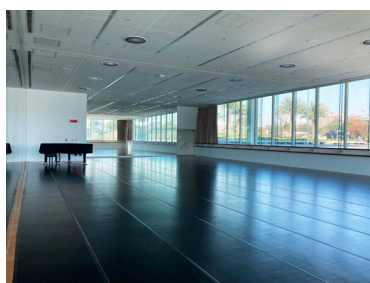

排練室各空間圖文說明

排練室 5 / 1192

大型排練室

尺寸 (長x寬x高/m): 19.3 x 12.2 x 3.9
6.6 x 8.8 x 3 (附屬空間)

建議容納人數: 110 人

空間設備: 木質地板
黑色舞蹈地墊
2 面固定式把杆

平台鋼琴 (YAMAHA C7XPE)
2 張工作桌
30 張摺椅 (含椅車)
6 支移動式把杆 (大)
3 支移動式把杆 (小)
1 台衣架車 1 個掃具櫃

插座: (同一編號為同一迴路)

1. 1213 RH-1R1-2-33 (110V)
2. 1213 RH-1R1-2-32 (110V)

A B

C D