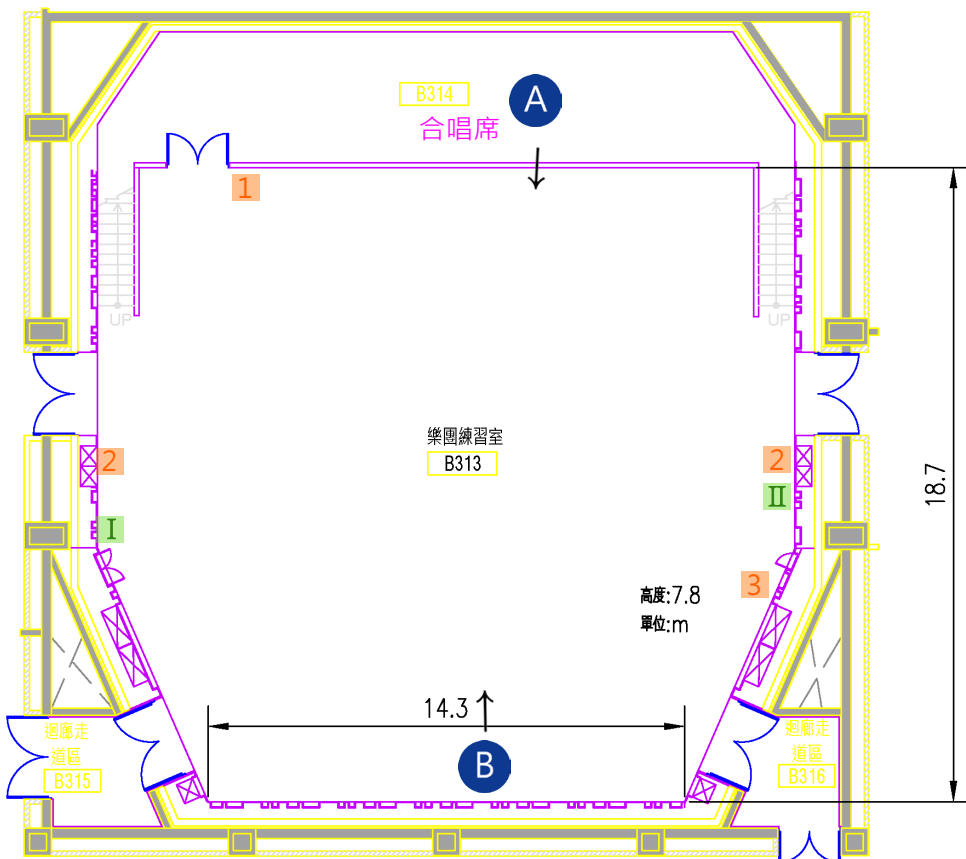

建議容納人數 : 10 人

空間設備 : 木質地板
吸音牆面
置物櫃

5 張排練椅
5 支譜架

圖例說明

- 插座位置
- 鏡牆位置
- 照片拍攝位置參考

插座 : (同一編號為同一迴路)
1. B1122 RH-B1R1-12 (110V)

A

B

C

排練室各空間圖文說明
合唱排練室 / B304

合唱排練室

尺寸 (長 x 寬 x 高 / m) : 15.9 x 9.9 x 8.8

建議容納人數 : 80 人

空間設備 : 木質地板
吸音牆面

平台鋼琴 (YAMAHA C7XPE)

36 張排練椅

36 支譜架

2 張高腳椅

2 張木紋桌

A

B

排練室各空間圖文說明
樂團排練室 / B313

樂團排練室

尺寸 (長 x 寬 x 高 / m) : 18.7 x 14.3 x 7.8

建議容納人數 : 200 人

空間設備 : 木質地板
 吸音拉簾
 84 席固定觀眾席

平台鋼琴 (Steinway D-274)
 72 張排練椅
 72 支譜架
 4 張高腳椅
 1 個指揮譜架
 6 張木紋桌
 4 張雙人沙發

圖例說明
 插座位置
 鏡牆位置
 照片拍攝位置參考

插座 : (同一編號為同一迴路)

1. B2063 RH-B2R1-7 (110V)
2. B2063 RH-B2R1-19 (110V)
3. B2063 RH-B2R1-1 (110V)