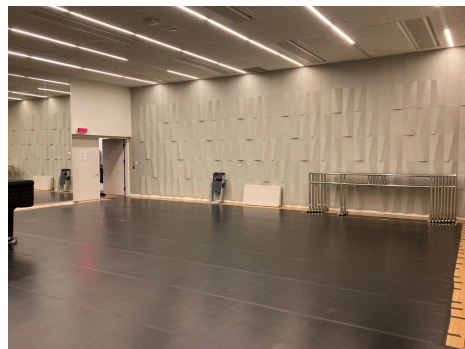

排練室各空間圖文說明
排練室 3 / 1184

中型排練室

尺寸 (長 x 寬 x 高/m) : 11.1 x 10.8 x 4

建議容納人數 : 50 人

空間設備 : 木質地板

灰色舞蹈地墊

2 面吸音牆

2 面鏡牆

平台鋼琴 (YAMAHA C7XPE)

2 張工作桌

5 張摺椅

6 支移動式把杆 (大)

2 支移動式把杆 (小)

插座 : (同一編號為同一迴路)

1. 1213 RH-1R1-2-40 (110V)

A

B