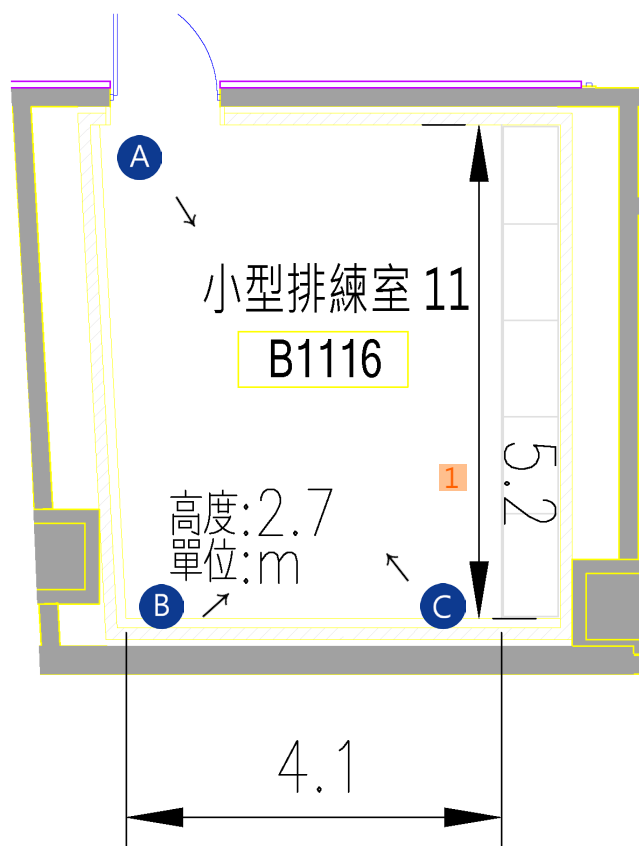

尺寸 (長 x 寬 x 高 / m) : 5.2 x 3.7 x 2.7

建議容納人數 : 10 人

空間設備 : 木質地板
吸音牆面
置物櫃

5 張排練椅
5 支譜架

插座 : (同一編號為同一迴路)

1. B1122 RH-B1R1-14 (110V)

A

B

C

排練室各空間圖文說明
排練室 10 / B1115

小型排練室

尺寸 (長 x 寬 x 高 / m) : 5.2 x 4.1 x 2.7

建議容納人數 : 10 人

空間設備 : 木質地板
吸音牆面
置物櫃

5 張排練椅
5 支譜架

圖例說明

- 插座位置
- 鏡牆位置
- 照片拍攝位置參考

插座 : (同一編號為同一迴路)
1. B1122 RH-B1R1-13 (110V)

A

B

C

排練室各空間圖文說明
排練室 11 / B1116

小型排練室

尺寸 (長 x 寬 x 高 / m) : 5.2 x 4.1 x 2.7

建議容納人數 : 10 人

空間設備 : 木質地板
吸音牆面
置物櫃

5 張排練椅
5 支譜架

圖例說明

- 插座位置
- 鏡牆位置
- 照片拍攝位置參考

插座 : (同一編號為同一迴路)
1. B1122 RH-B1R1-12 (110V)

A

B