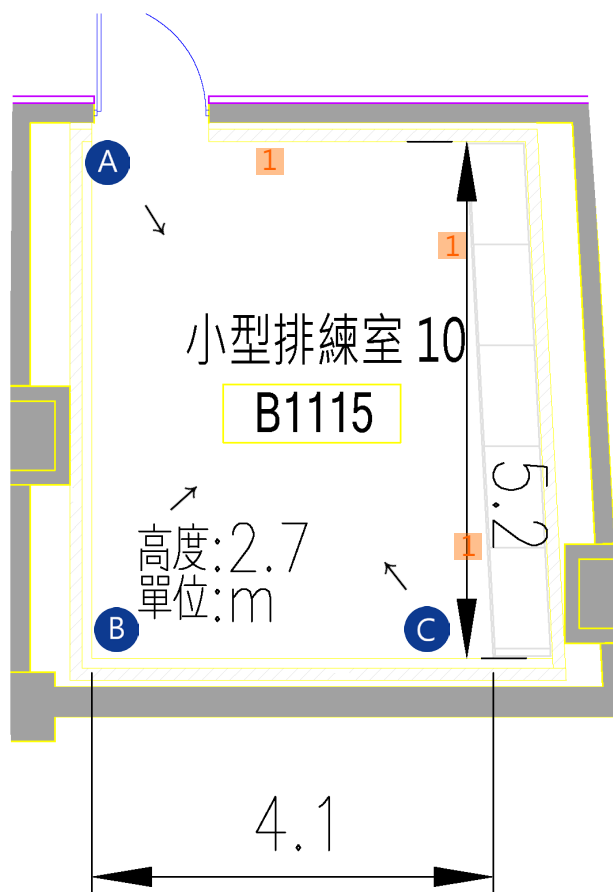

圖例說明

- 插座位置
- 鏡牆位置
- A 照片拍攝位置參考

插座 : (同一編號為同一迴路)
1. B1122 RH-B1R1-15 (110V)

A

B

C

排練室各空間圖文說明
排練室 9 / B1114

小型排練室

尺寸 (長 x 寬 x 高 / m) : 5.2 x 3.7 x 2.7

建議容納人數 : 10 人

空間設備 : 木質地板
吸音牆面
置物櫃

5 張排練椅
5 支譜架

插座 : (同一編號為同一迴路)

1. B1122 RH-B1R1-14 (110V)

A

B

C

排練室各空間圖文說明
排練室 10 / B1115

小型排練室

尺寸 (長 x 寬 x 高 / m) : 5.2 x 4.1 x 2.7

建議容納人數 : 10 人

空間設備 : 木質地板
吸音牆面
置物櫃

5 張排練椅
5 支譜架

圖例說明

- 插座位置
- 鏡牆位置
- 照片拍攝位置參考

插座 : (同一編號為同一迴路)
1. B1122 RH-B1R1-13 (110V)

A

B

C

排練室各空間圖文說明
排練室 11 / B1116

小型排練室

尺寸 (長 x 寬 x 高 / m) : 5.2 x 4.1 x 2.7