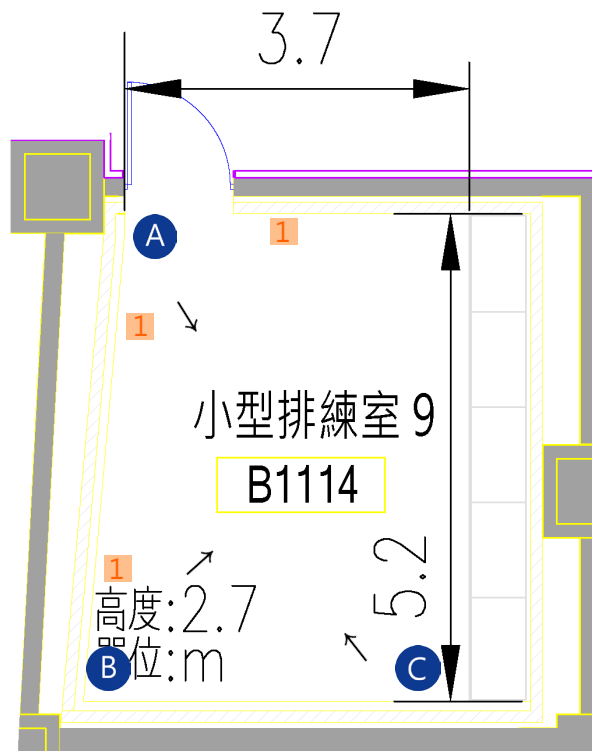

5 張排練椅
5 支譜架

A

排練室各空間圖文說明
排練室 8 / B1113

小型排練室

尺寸 (長 x 寬 x 高 / m) : 7.2 x 5 x 2.7

建議容納人數 : 15 人

空間設備 : 木質地板
吸音牆面
置物櫃

10 張排練椅
10 支譜架

圖例說明

- 插座位置
- 鏡牆位置
- A 照片拍攝位置參考

插座 : (同一編號為同一迴路)
1. B1122 RH-B1R1-15 (110V)

A

B

C

排練室各空間圖文說明
排練室 9 / B1114

小型排練室

尺寸 (長 x 寬 x 高 / m) : 5.2 x 3.7 x 2.7

建議容納人數 : 10 人

空間設備 : 木質地板
吸音牆面
置物櫃

5 張排練椅
5 支譜架

插座 : (同一編號為同一迴路)

1. B1122 RH-B1R1-14 (110V)

A

B

C

排練室各空間圖文說明
排練室 10 / B1115

小型排練室

尺寸 (長 x 寬 x 高 / m) : 5.2 x 4.1 x 2.7

建議容納人數 : 10 人

空間設備 : 木質地板
吸音牆面
置物櫃

5 張排練椅
5 支譜架

圖例說明