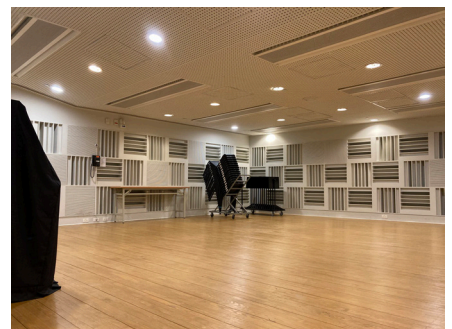

A

B

C

排練室各空間圖文說明
排練室 7 / B1112

小型排練室

尺寸(長x寬x高/m): 5.2 x 4.4 x 2.3

建議容納人數: 10 人

空間設備: 木質地板
吸音牆面
置物櫃