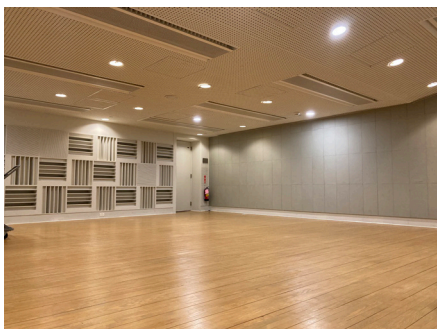

小型排練室

尺寸 (長 x 寬 x 高 / m) : 8 x 7.4 x 2.3 (天花板最高處 2.5m · 最低處 2.3m)

建議容納人數 : 25 人

空間設備 : 木質地板
吸音牆面

直立鋼琴 (YAMAHA U3)
1 張木紋桌
15 張排練椅
15 支譜架

插座 : (同一編號為同一迴路)

1. B1122 RH-B1R1-18 (110V)
2. B1122 RH-B1R1-17 (110V)