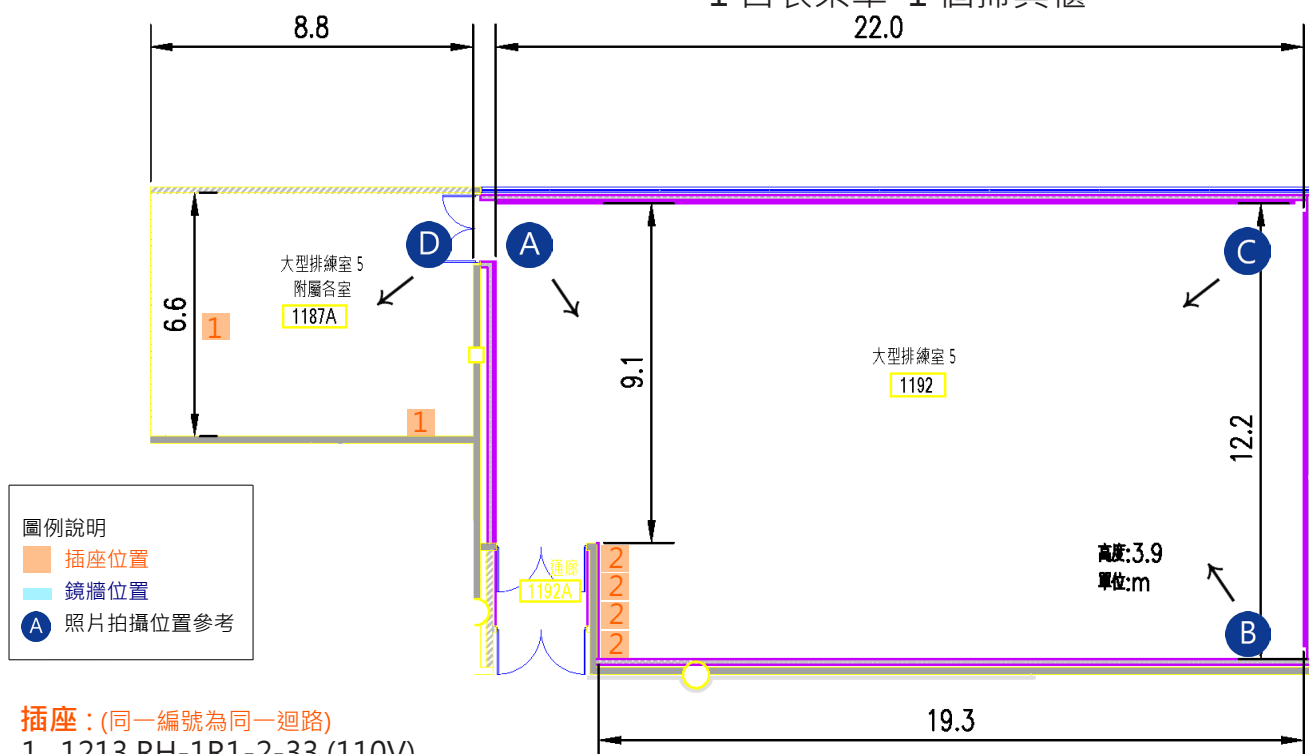

排練室各空間圖文說明

排練室 5 / 1192

大型排練室

尺寸 (長x寬x高/m): 19.3 x 12.2 x 3.9
6.6 x 8.8 x 3 (附屬空間)

建議容納人數: 110 人

空間設備: 木質地板
黑色舞蹈地墊
2 面固定式把杆

平台鋼琴 (YAMAHA C7XPE)
2 張工作桌
30 張摺椅 (含椅車)
6 支移動式把杆 (大)
3 支移動式把杆 (小)
1 台衣架車 1 個掃具櫃

插座: (同一編號為同一迴路)

1. 1213 RH-1R1-2-33 (110V)
2. 1213 RH-1R1-2-32 (110V)