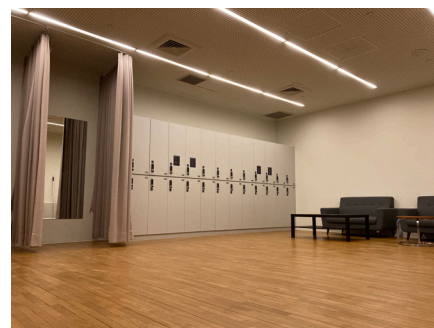

排練室各空間圖文說明

排練室 5 / 1192

大型排練室

尺寸 (長x寬x高/m): 19.3 x 12.2 x 3.9
6.6 x 8.8 x 3 (附屬空間)

建議容納人數: 110 人

空間設備: 木質地板
黑色舞蹈地墊
2 面固定式把杆

平台鋼琴 (YAMAHA C7XPE)
2 張工作桌
30 張摺椅 (含椅車)
6 支移動式把杆 (大)
3 支移動式把杆 (小)
1 台衣架車 1 個掃具櫃

插座: (同一編號為同一迴路)

1. 1213 RH-1R1-2-33 (110V)
2. 1213 RH-1R1-2-32 (110V)

A B

C D