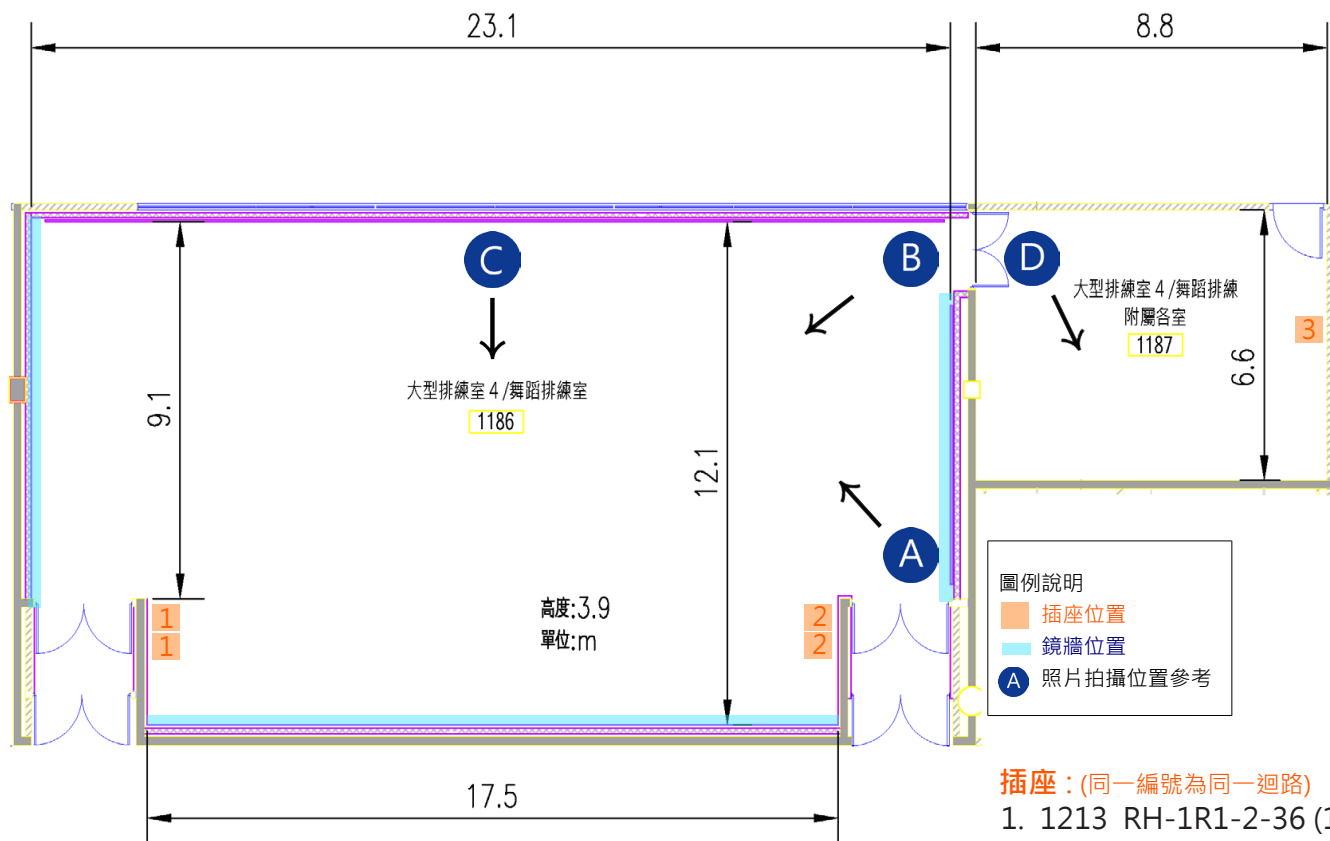

排練室各空間圖文說明

排練室 4 / 1186

大型排練室

尺寸 (長 x 寬 x 高/m) : 17.5 x 12.1 x 3.9 ; 6.6 x 8.8 x 3 (附屬空間)

建議容納人數 : 110 人

空間設備 : 木質地板

黑色舞蹈地墊

2 面固定式把杆

3 面鏡牆

平台鋼琴 (KAWAI SK-6L)

2 張工作桌

30 張摺椅(含椅車)

6 支移動式把杆 (大)

3 支移動式把杆 (小)

1 台衣架車 1 個掃具櫃

插座 : (同一編號為同一迴路)

1. 1213 RH-1R1-2-36 (110V)
2. 1213 RH-1R1-2-35 (110V)
3. 1213 RH-1R1-2-34 (110V)