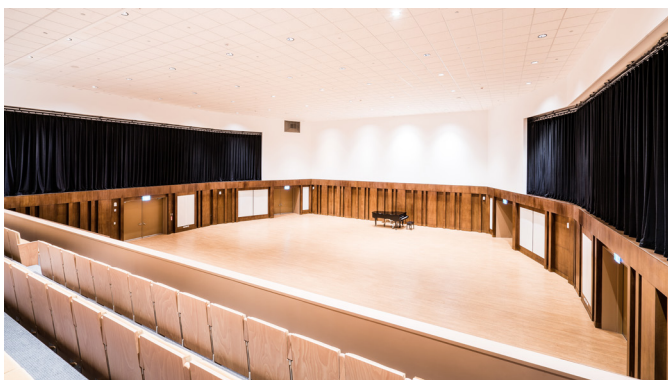

排練室各空間圖文說明
樂團排練室 / B313

樂團排練室

尺寸 (長 x 寬 x 高 / m) : 18.7 x 14.3 x 7.8

建議容納人數 : 200 人

空間設備 : 木質地板
吸音拉簾
84 席固定觀眾席

平台鋼琴 (Steinway D-274)
72 張排練椅
72 支譜架
4 張高腳椅
1 個指揮譜架
6 張木紋桌
4 張雙人沙發

圖例說明
插座位置
鏡牆位置
照片拍攝位置參考

插座 : (同一編號為同一迴路)

1. B2063 RH-B2R1-7 (110V)
2. B2063 RH-B2R1-19 (110V)
3. B2063 RH-B2R1-1 (110V)

外接電源

I.

ORE-B301A
3φ4W+G 380/220V 150A

ORE-B304D

3φ4W+G 208/120V 50A

II.

ORE-B301B

3φ4W+G 208/120V 250A

RSE-101B

3φ4W+G 208/120V 250A

A