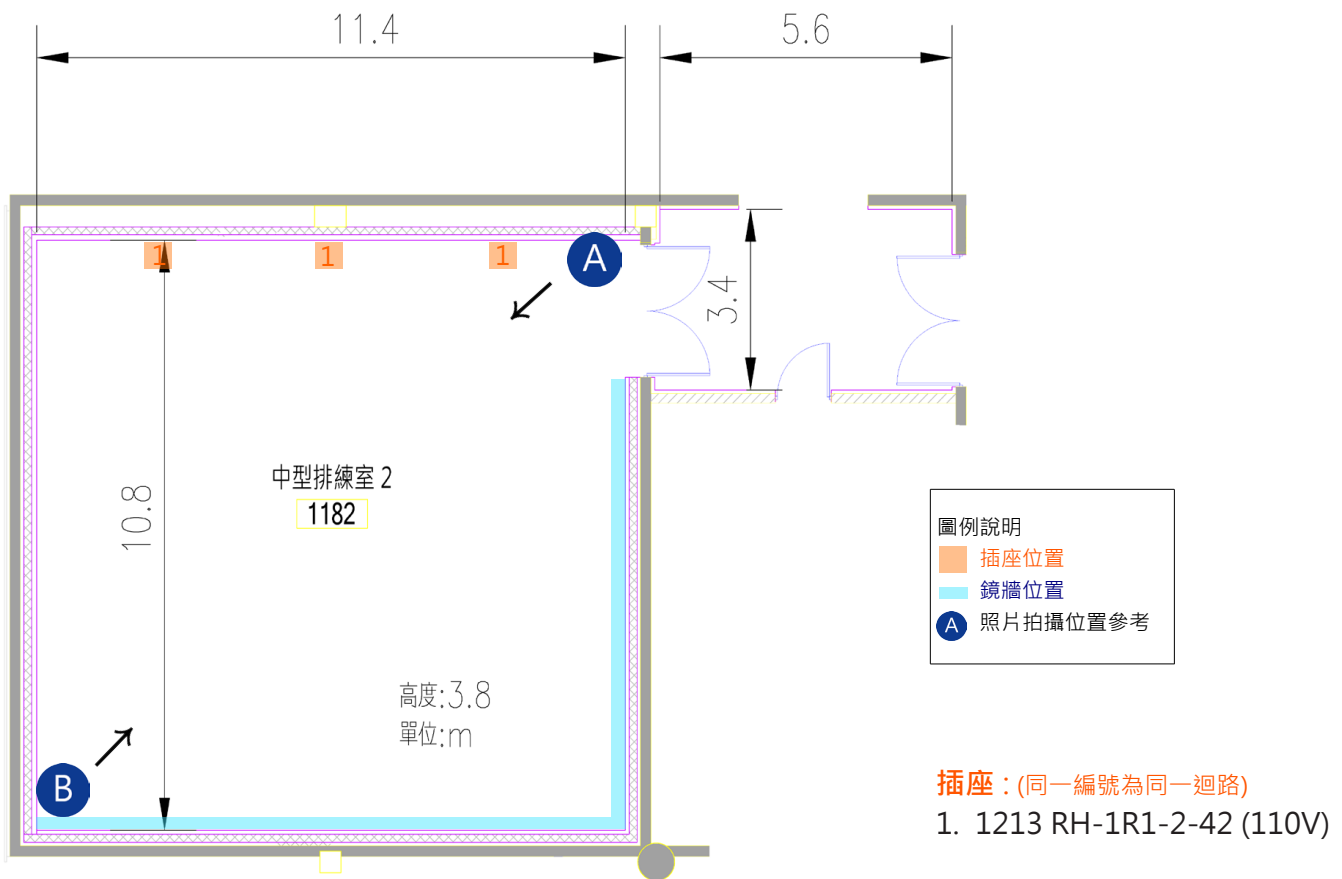

排練室各空間圖文說明
排練室 2 / 1182

中型排練室

尺寸 (長 x 寬 x 高/m) : 11.4 x 10.8 x 3.8

建議容納人數 : 50 人

空間設備 : 木質地板

灰色舞蹈地墊

2 面吸音牆

2 面鏡牆

平台鋼琴 (YAMAHA C7XPE)

2 張工作桌

5 張摺椅

6 支移動式把杆 (大)

2 支移動式把杆 (小)

A