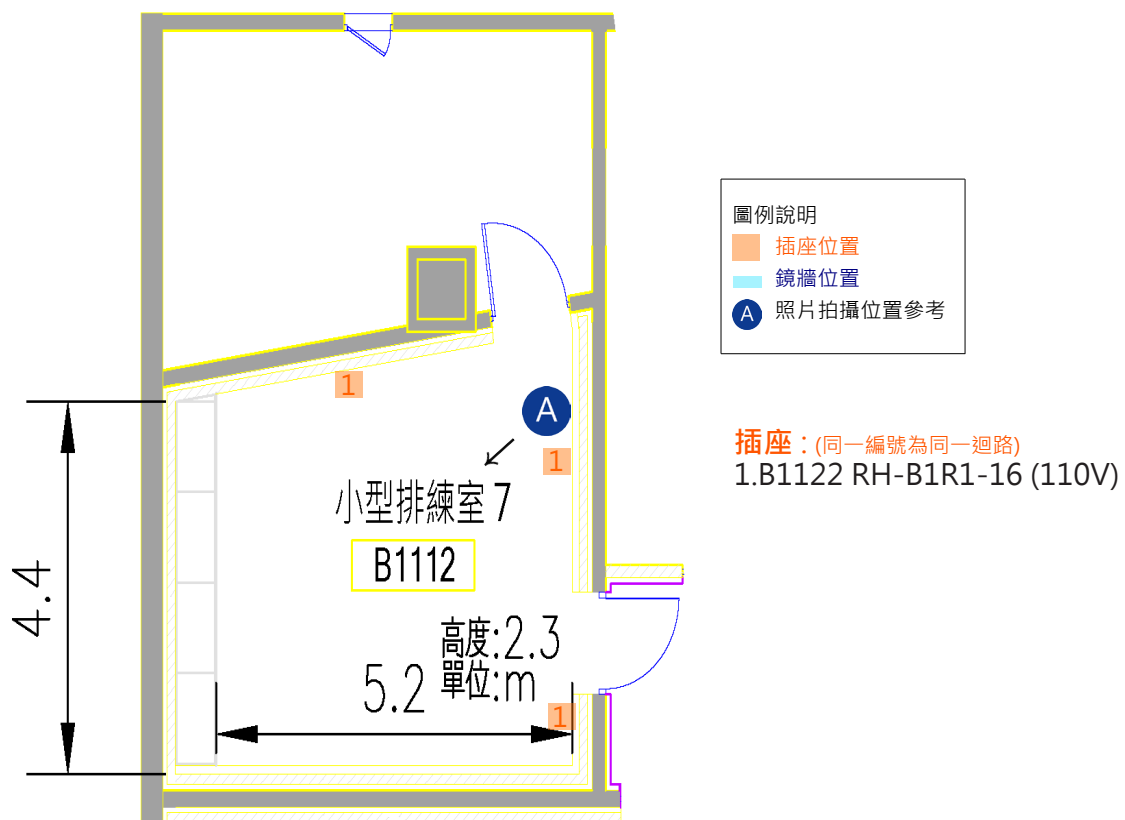

小型排練室

尺寸 (長 x 寬 x 高 / m) : 8 x 7.4 x 2.3 (天花板最高處 2.5m · 最低處 2.3m)

建議容納人數 : 25 人

空間設備 : 木質地板
吸音牆面

直立鋼琴 (YAMAHA U3)
1 張木紋桌
15 張排練椅
15 支譜架

插座 : (同一編號為同一迴路)

1. B1122 RH-B1R1-18 (110V)
2. B1122 RH-B1R1-17 (110V)

A

B

C

排練室各空間圖文說明
排練室 7 / B1112

小型排練室

尺寸(長x寬x高/m): 5.2 x 4.4 x 2.3

建議容納人數: 10 人

空間設備: 木質地板
吸音牆面
置物櫃

5 張排練椅
5 支譜架

A

排練室各空間圖文說明
排練室 8 / B1113

小型排練室

尺寸 (長 x 寬 x 高 / m) : 7.2 x 5 x 2.7

建議容納人數 : 15 人

空間設備 : 木質地板
吸音牆面
置物櫃

10 張排練椅
10 支譜架

圖例說明

- 插座位置
- 鏡牆位置
- A 照片拍攝位置參考

插座 : (同一編號為同一迴路)
1. B1122 RH-B1R1-15 (110V)

A

B

C

排練室各空間圖文說明
排練室 9 / B1114

小型排練室