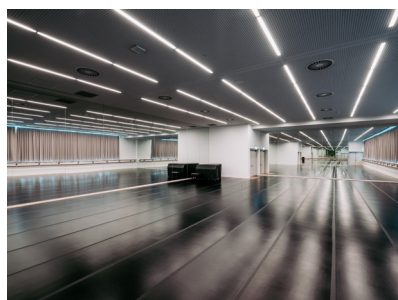

1. 1213 RH-1R1-2-36 (110V)
2. 1213 RH-1R1-2-35 (110V)
3. 1213 RH-1R1-2-34 (110V)

A B

C D

排練室各空間圖文說明

排練室 5 / 1192

大型排練室

尺寸 (長x寬x高/m): 19.3 x 12.2 x 3.9
6.6 x 8.8 x 3 (附屬空間)

建議容納人數: 110 人