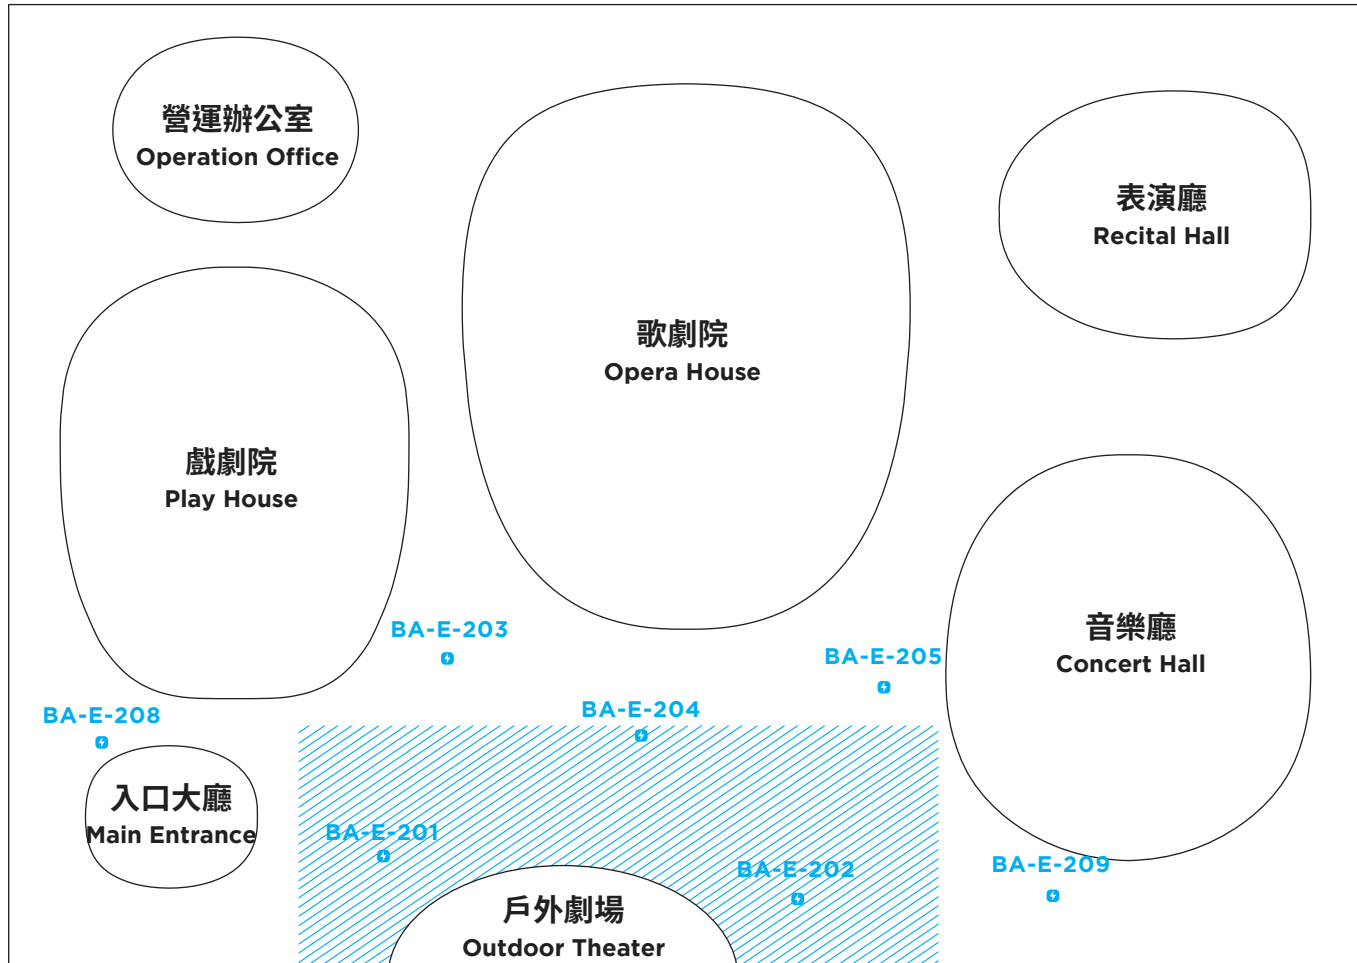

榕樹廣場 | 使用範圍

面積：350 坪 | 容留人數：1,000 人

傢俱箱名稱:BA-E-201 3Ø4W+G

- 1.動力盤(歐規):BAE-201A
380/220V 125A
- 2.燈光盤(美規):BAE-201B
208/120V 250A
- 3.音響盤(美規):BAE-201D
208/120V 50A
- 4.舞台插座(黑)
110V 30A
- 5.榕樹廣場插座
110V 20A

傢俱箱名稱:BA-E-202 3Ø4W+G

- 1.動力盤(歐規):BAE-202A
380/220V 125A
- 2.燈光盤(美規):BAE-202B
208/120V 250A
- 3.音響盤(美規):BAE-202D
208/120V 50A
- 4.舞台插座(黑)
110V 30A
- 5.榕樹廣場插座
110V 20A

傢俱箱名稱:BA-E-203 3Ø4W+G

- 1.動力盤(歐規):BAE-203A
380/220V 125A
- 2.燈光盤(美規):BAE-203B
208/120V 250A
- 3.音響盤(美規):BAE-203D
208/120V 50A
- 4.舞台插座(黑)
110V 30A
- 5.榕樹廣場插座
110V 20A

傢俱箱名稱:BA-E-204 3Ø4W+G

- 1.動力盤(歐規):BAE-204A
380/220V 125A
- 2.燈光盤(美規):BAE-204B
208/120V 250A
- 3.音響盤(美規):BAE-204D
208/120V 50A
- 4.舞台插座(黑)
110V 30A
- 5.榕樹廣場插座
110V 20A

傢俱箱名稱:BA-E-205 3Ø4W+G

- 1.動力盤(歐規):BAE-205A
380/220V 125A
- 2.燈光盤(美規):BAE-205B
208/120V 250A
- 3.音響盤(美規):BAE-205D
208/120V 50A
- 4.舞台插座(黑)
110V 30A
- 5.榕樹廣場插座
110V 20A

⚡ 傢俱箱

榕樹廣場使用範圍